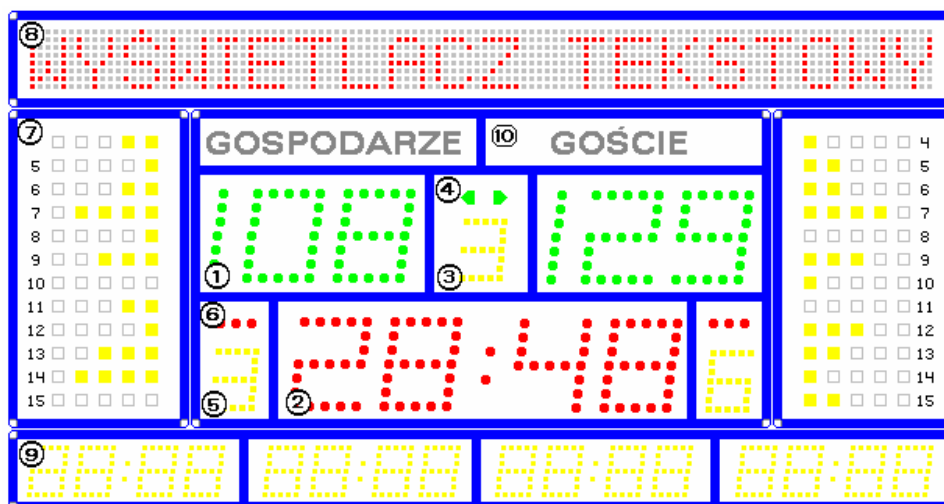

ETS-7

Dwa wyświetlacze punktów, wyświetlacz czasu, dwa wyświetlacze przewinień drużyn, dwa zespoły wskaźników wykorzystania czasu trenera, wyświetlacz części gry, dwa zespoły wskaźników przewinień indywidualnych w koszykówce, panel wyświetlacza tekstowego, panel wyświetlaczy historii setów lub kar indywidualnych w piłce ręcznej, wymiary tablicy 2410/1320/65 mm, maksymalny pobór mocy 290 W.

ZCA-1

Zegar czasu akcji dla koszykówki wyświetla czas akcji drużyny, dodatkowa sygnalizacja przekroczenia czasu, możliwość przyłączenia do każdej tablicy z serii ETS, montowany do tablicy z koszem lub ściany, wymiary 580/350 mm.

ZCA-2

Zegar czasu akcji dla koszykówki
wyświetla czas akcji drużyny
oraz czas meczu ,
dodatkowa sygnalizacja przekroczenia
czasu, możliwość przyłączenia do każdej
tablicy z serii ETS, montowany do tablicy
z koszem lub ściany,
wymiary 580/580 mm.

Opis tablicy:

1. Duże 26 centymetrowe wyświetlacze wyników, zakres 0 – 199 punktów,
2. 26 centymetrowy wyświetlacz czasu gry, dowolne ustawienie czasu gry, odliczanie czasu do przodu lub wstecz, funkcja stopera, funkcja zegara czasu rzeczywistego, wyświetlacz stanu setów dla siatkówki i stanu gemów dla tenisa
3. 18 centymetrowy wyświetlacz części gry,
4. wskaźnik zagrywki dla siatkówki i tenisa,
5. wyświetlacze (18 cm) przewinień łącznych dla drużyny, stan setów dla tenisa,
6. potrójne wskaźniki wykorzystania czasu trenera,
7. wskaźniki indywidualnych przewinień dla koszykówki,
8. wyświetlacz tekstowy, umożliwia wyświetlanie nazw drużyn lub dowolnych stałych lub ruchomych tekstów,
9. panele wyświetlające historię setów dla koszykówki lub tenisa, odmierzanie kar indywidualnych dla piłki ręcznej,
10. dowolne napisy stałe.